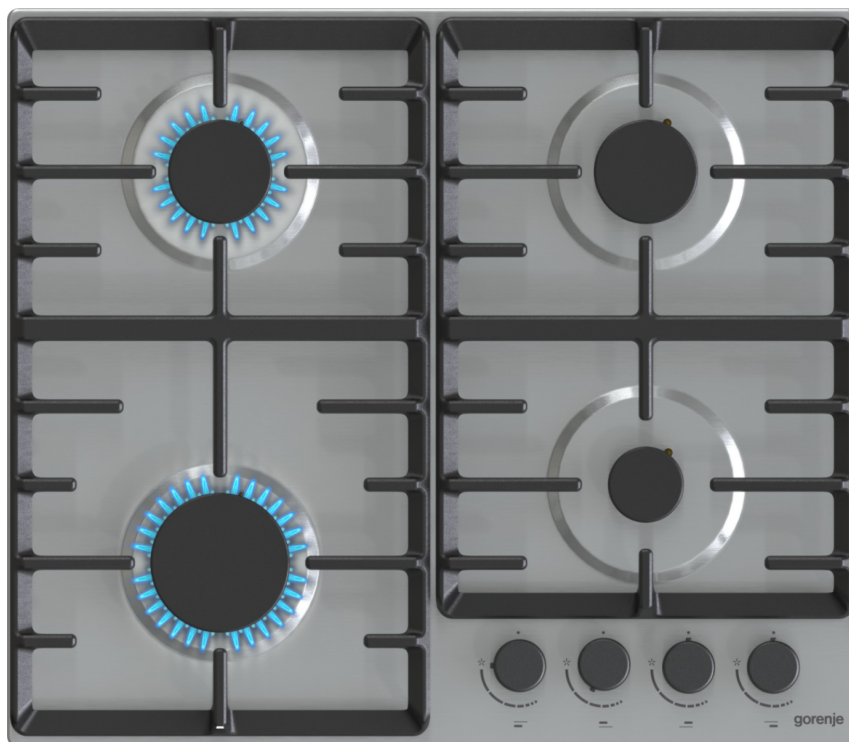

G642ABX

gorenje *Life Simplified*

Plynová varná deska, 60 cm

GRANITNÝ POKRYVOK
1000 Kč

Litínové mřížky
ProGrids

Prostorná varná
plocha
BigSurface

Jednoruční
zapalování

Knoflíky - design
a ergonomie

Variace možností

EasyClean

Základní informace

Druh spotřebiče: **Plynová varná deska**

Typ varné desky: **Plynová**

Ovládání

Elektrické zapalování: **Jednoruční zapalování plynových hořáků**

Varná deska

Výkon levé zadní varné zóny : **1800 W**

Typ pravé zadní varné zóny: **Normální hořák**

Rozměr pravé zadní varné zóny (mm): **73,5**

Výkon pravé zadní varné zóny: **1800 W**

Výbava

Redukce pro malé hrnce - mřížka: **Ne**

Přiložené plynové trysky: **G30/G31-28-30/37 propan butan**

Plyn: **G20/20 zemní plyn**

Technické parametry

Celkový výkon plynu: **7650 W**

Šířka spotřebiče: **600 mm**

Výška spotřebiče: **130 mm**

Hloubka spotřebiče: **520 mm**