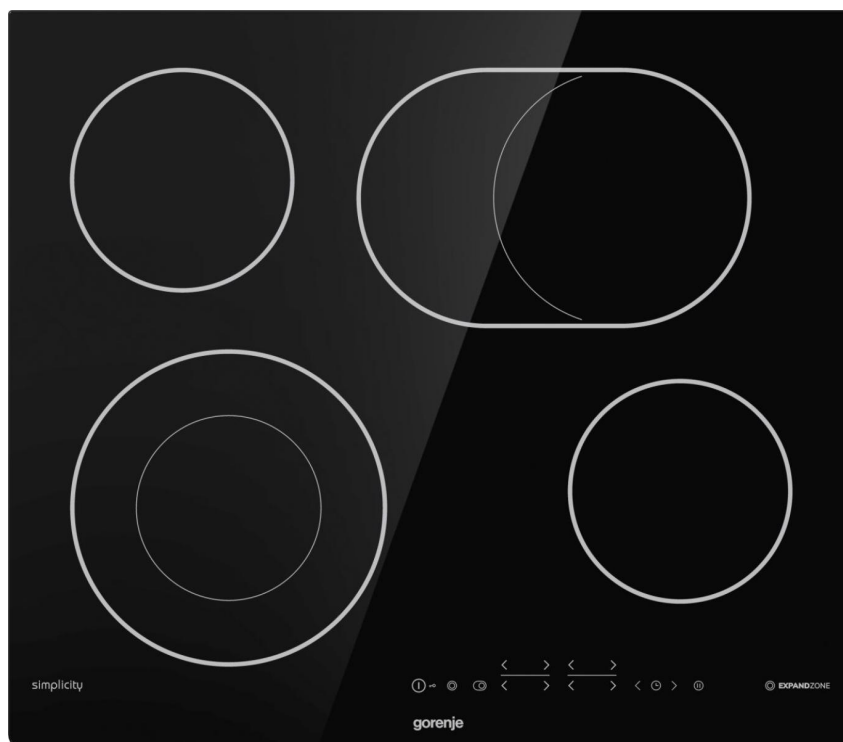

# ECT643SYB

**gorenje** *Life Simplified*

Řada Simplicity Sklokeramická varná deska, 60 cm

Simplicity   
COLLECTION

FishZone

StayWarm

StopGo

Časovač

## Základní informace

Druh spotřebiče:	<b>Sklokeramická varná deska</b>	Typ varné desky:	<b>Sklokeramická</b>
Materiál rámu:	<b>Bez rámečka</b>	Hrany varné desky:	<b>Zbroušená hrana</b>