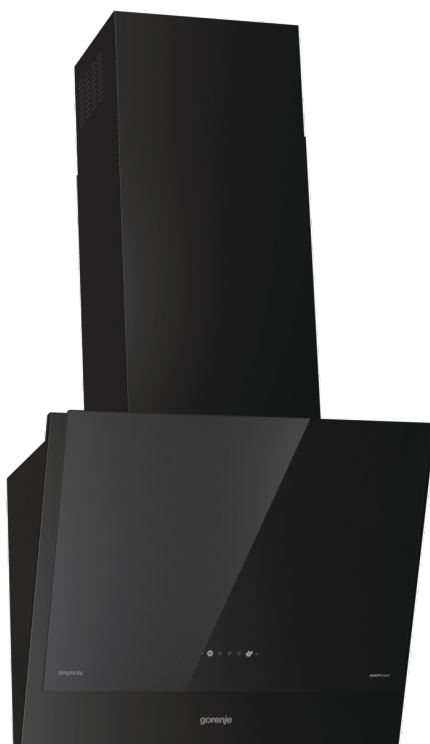

WHI6SYB

gorenje *LifeSimplified*

Řada Simplicity Dekorativní odsavač par, 60 cm

Simplicity
COLLECTION

AdaptLight

Snadno čistitelné
filtry

OptiStart

P.A.S.

Režim
recirkulace

Dotykové
ovládání

Základní informace

Druh spotřebiče:	Odsavač par	Třída energetické účinnosti:	B
Typ instalace:	Nástěnný komínový	Druh odsavače:	Dekoratивní
Způsob odvodu par:	Odtah nebo recirkulace	Materiál skříně:	Lakovaná ocel/sklo
Materiál komínu:	Lakovaná ocel	Barva skříně:	Černá lakovaná / černé sklo
Barva komínu:	Černá		

Účinnost

Třída účinnosti filtrace tuku:	B	Třída účinnosti osvětlení:	A
Třída účinnosti dynamiky tekutin:	B	Výkon motoru:	260 W
Počet stupňů výkonu:	3	Osvětlení:	2
Počet motorů:	1	Maximální výkon při odtahu:	650 m³/h
Maximální výkon při recirkulaci:	488 m³/h	Maximální výkon při odtahu/rychlost I:	230 m³/h
Maximální výkon při odtahu/rychlost II:	410 m³/h	Maximální výkon při odtahu/rychlost III:	650 m³/h
Roční spotřeba energie:	66 kWh		

Vlastnosti

SmartCurve speciálně zakřivené sklo:	Ne	Perimetrické odsávání:	Ano
Ukazatel čistoty filtru:	Ne	Vysoce účinný filtr:	Ne
Způsob ovládání osvětlení:	AdaptLight		

Výbava

Osvětlení/typ:	LED	Filtr proti mastnotám:	Omyvatelný hliníkový filtr s polyuretanovou pěnou
Počet filtrů proti mastnotám:	2	Zpětná klapka:	150 mm