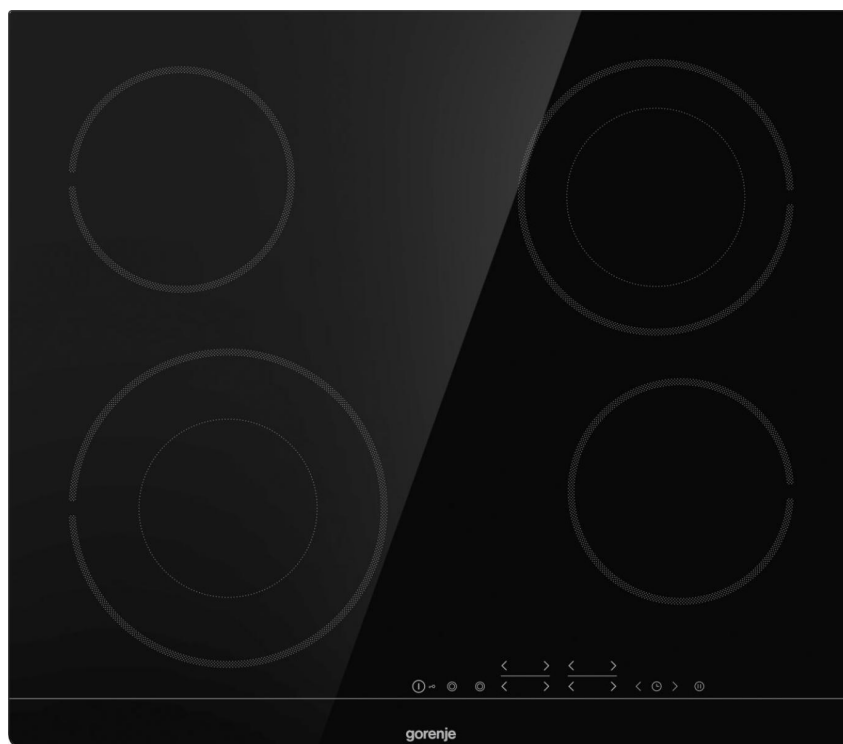

ECT644BSC

gorenje *Life Simplified*

Řada G400 Sklokeramická varná deska, 60 cm

Zabudování
varné desky do
roviny s pracovní
deskou

Funkce
StayWarm

Časovač

Funkce StopGo

SimpleControl

Základní informace

Druh spotřebiče:	Sklokeramická varná deska	Typ varné desky:	Sklokeramická
Materiál rámu:	Bez rámečka	Hrany varné desky:	Zbroušená hrana

Ovládání

Typ ovládání:	Dotykové ovládání	Časovač:	Ano
---------------	--------------------------	----------	------------

Varná deska

Počet všech varných míst:	4	Typ levé přední varné zóny:	Duozóna hi-light zóna
Rozměr levé přední varné zóny (mm):	120/210	Výkon levé přední varné zóny:	800 W
Výkon levé přední zóny s PowerBoost:	2200 W	Typ pravé přední varné zóny :	Paprskový ohřivač hi-light
Rozměr pravé přední varné zóny (mm):	145	Výkon pravé přední varné zóny:	1200 W
Typ levé zadní varné zóny:	Paprskový ohřivač hi-light	Rozměr levé zadní varné zóny (mm):	145
Výkon levé zadní varné zóny :	1200 W	Typ pravé zadní varné zóny:	Duozóna hi-light zóna
Rozměr pravé zadní varné zóny (mm):	120/180	Výkon pravé zadní varné zóny:	700 W
Výkon pravé zadní zóny s PowerBoost:	1700 W		