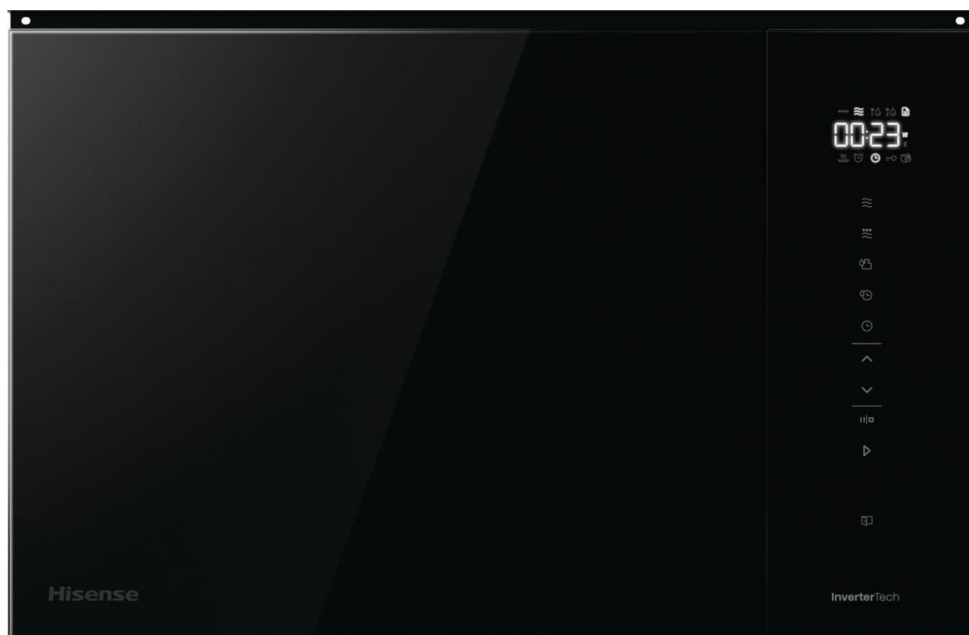

BIM325GI63DBG

Hisense

Řada Hi6 Mikrovlnná trouba s grilem, 25 l, 900 W, Invertor , Dotykové ovládání,
Černá

SOUTĚŽ!
Vyhraj lístky na
FIFA WC 2026

Aqua Cleaning

Auto Defrost

Bezpečnost dětí

Dotykové ovládání

Quick Start

Sound Control

Time Defrost

Základní informace

Druh spotřebiče:	Mikrovlnná trouba s grilem	Barva spotřebiče:	Černá
Materiál vnitřního prostoru:	Nerezová ocel	Materiál ovládacího panelu:	Sklo
Způsob otevírání dveří:	Dotykem	Druh topného tělesa:	Quartzové topné těleso

Účinnost

Objem trouby:	25 l	Počet stupňů výkonu:	5
Počet přednastavených programů:	15	Mikrovlnný výkon:	900 W
Výkon grilu:	1200 W	Počet infra topných těles:	1
Průměr otočného talíře:	315 mm		

Ovládání

Způsob ovládání:	Dotykové ovládání	Ovládání:	Elektronické ovládání
Časový display:	Ano		