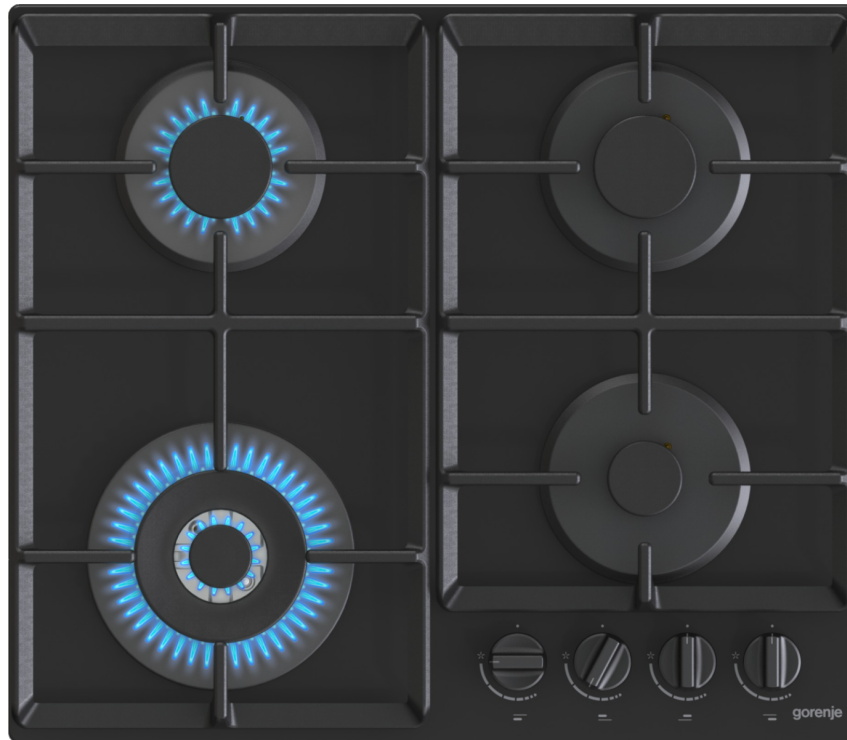

GTW641EB

gorenje *Life Simplified*

Řada G400 Plynová varná deska, 60 cm

ORÁMĚNÝ
DABRÁČEK
2500
Kč

Jednoruční
zapalování
hořáku

Wok hořák

Základní informace

Druh spotřebiče:	Plynová varná deska	Typ varné desky:	Plyn na tvrzeném skle
------------------	----------------------------	------------------	------------------------------

Ovládání

Elektrické zapalování:	Jednoruční zapalování plynových hořáků
------------------------	---

Varná deska

Počet všech varných míst:	4	Provedení nosné mřížky:	Cast iron grid
---------------------------	----------	-------------------------	-----------------------

Typ levé přední varné zóny:	Wok hořák	Rozměr levé přední varné zóny (mm):	123
-----------------------------	------------------	-------------------------------------	------------

Výkon levé přední varné zóny:	3500 W	Typ pravé přední varné zóny :	Pomocný hořák
-------------------------------	---------------	-------------------------------	----------------------

Plyn:	G20/20 zemní plyn
-------	--------------------------

Technické parametry

Celkový výkon plynu:	8150 W	Šířka spotřebiče:	600 mm
----------------------	---------------	-------------------	---------------