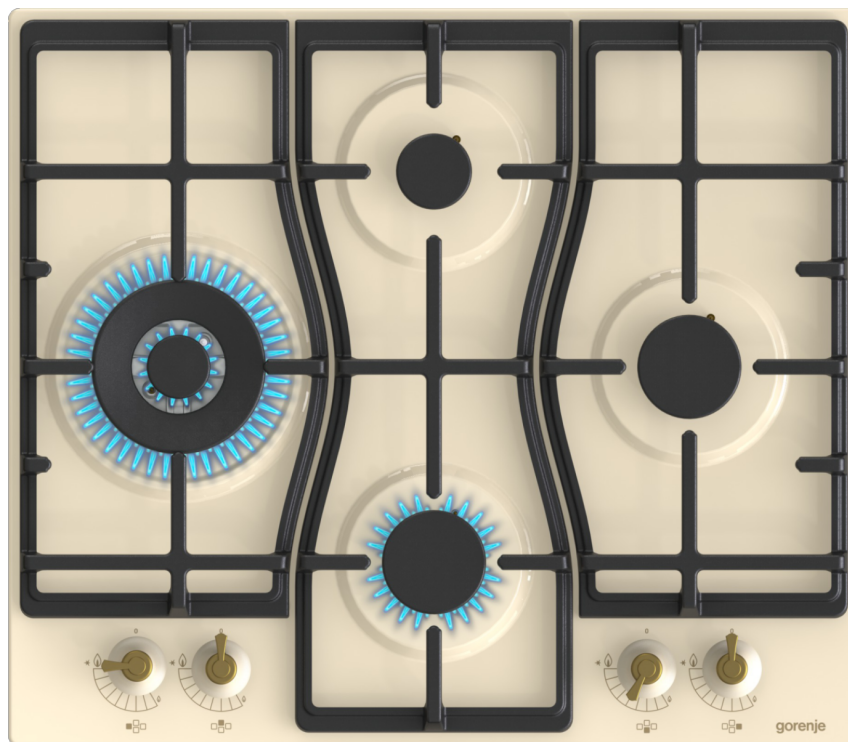

GW6D42CLI

gorenje *Life Simplified*

Řada Classico Plynová varná deska, 60 cm

Classico
COLLECTION

OPTIMAL

Litínové mřížky

Wok hořák

Diamantové
uspořádání
hořáků

Jednoruční
zapalování
hořáku

Základní informace

Druh spotřebiče: **Plynová varná deska**Typ varné desky: **Plynová**

Ovládání

Elektrické zapalování: **Jednoruční zapalování plynových hořáků**

Varná deska

Počet všech varných míst: **4**Provedení nosné mřížky: **Litinové nosné mřížky**Varné místo v prostředku přední: **Normální hořák**Ø v prostředku přední (mm): **73,5**Výkon var. místa přední: **1800 W**Varné místo v prostředku zadní: **Pomocný hořák**Ø v prostředku zadní (mm): **53,7**Výkon var. místa v prostředku zadní: **1050 W**Varné místo v prostředku levá: **Wok hořák**Ø middle left (mm): **123**2. výkon var. místa v prostředku levá: **3500 W**Varné místo v prostředku pravá: **Normální hořák**Ø middle right (mm): **73,5**2. výkon var. místa v prostředku pravá: **1800 W**

Výbava

Redukce pro malé hrnce - mřížka: **Ne**Příložené plynové trysky: **G30/G31-28-30/37 propan butan**Plyn: **G20/20 zemní plyn**

Technické parametry

Celkový výkon plynu: **8150 W**Šířka spotřebiče: **600 mm**Výška spotřebiče: **130 mm**Hloubka spotřebiče: **520 mm**Šířka vest. otvoru min.: **560 mm**Minimální výška otvoru pro instalaci: **100 mm**Minimální hloubka otvoru pro instalaci: **490 mm**Šířka obalu spotřebiče: **680 mm**Výška obalu spotřebiče: **157 mm**Hloubka obalu spotřebiče: **600 mm**Brutto hmotnost: **12.7 kg**Netto hmotnost: **11.9 kg**Elektrické připojení: **220-240 V**Příkon: **5 W**Typ konektoru: **AC 230V**Art.nb.: **737667**EAN kód: **3838782467219**