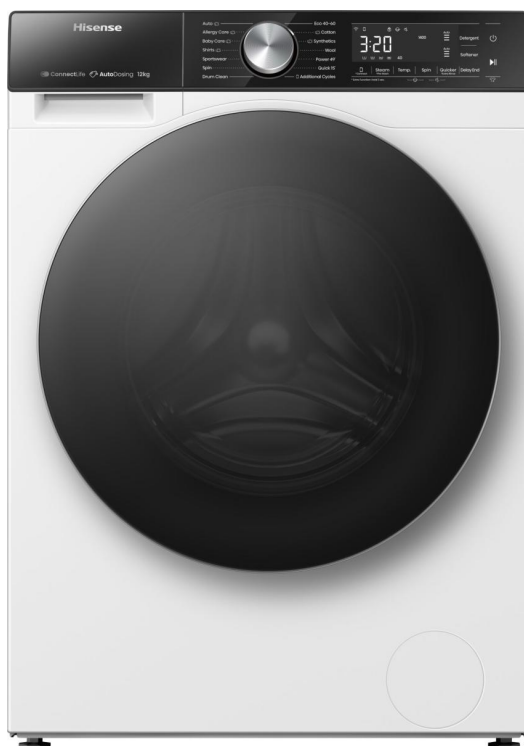

WF5S1245BW

Hisense

5S Volně stojící pračka, 12 kg, 1400 ot./min.

A ↑
G

SOUTĚŽ!
Vyhraj lístky na
FIFA WC 2026

Energetická třída
A

Automatické
dávkování

AUTO
programme

Auto Wash

Parní praní

Sledování
spotřeby energie

Smart Link

Smart Assist

Funkce Quicker

Základní informace

Druh spotřebiče:	Automatická pračka	Třída energetické účinnosti:	A
Třída účinnosti odstředování:	B	Třída emisí hluku ve fázi odstředování:	A
Úroveň emisí hluku ve fázi odstředování dB(A) re 1 pW:	72	Barva spotřebiče:	Bílá