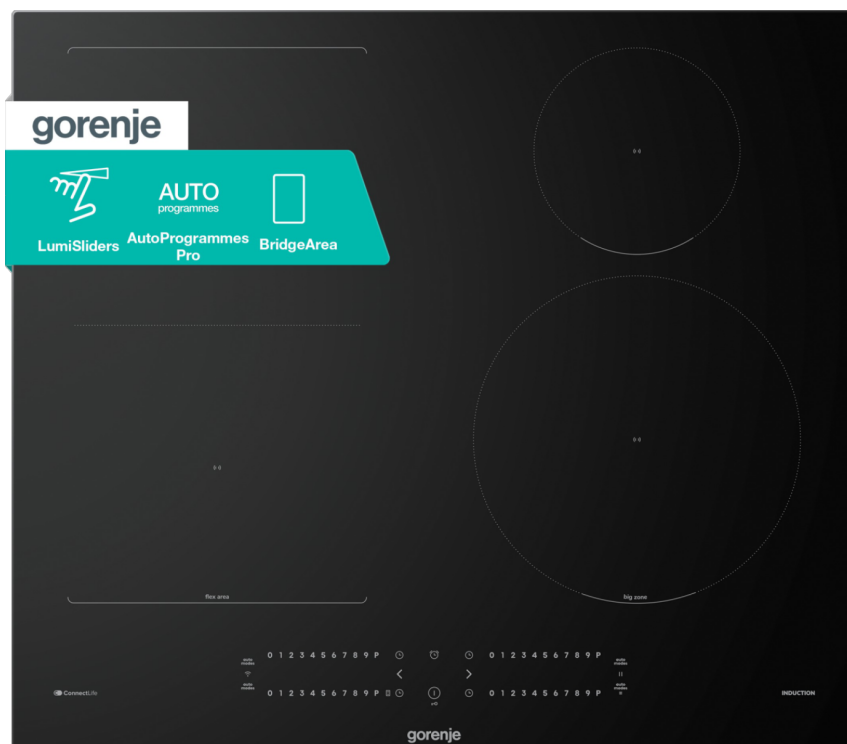

Řada G600 Indukční varná deska, 60 cm

ZoneSlide

Auto programy

FlexArea

StableHeat

InstaDetect

PowerShift

BigZone 23 cm

ConnectLife

Jednoduchá instalace

Řízení distribuce výkonu

QuickBoost

Recall

StopGo

Časovač

Ultra slim installation

Základní informace

Druh spotřebiče:	Indukční deska	Barva spotřebiče:	Černá
Typ varné desky:	Indukční sklokeramická varná deska	Materiál rámu:	Bez rámčeka
Hrany varné desky:	Zbroušená hrana		

Ovládání

Typ ovládání:	4 x SliderTouch	Časovač:	Ano
---------------	------------------------	----------	------------