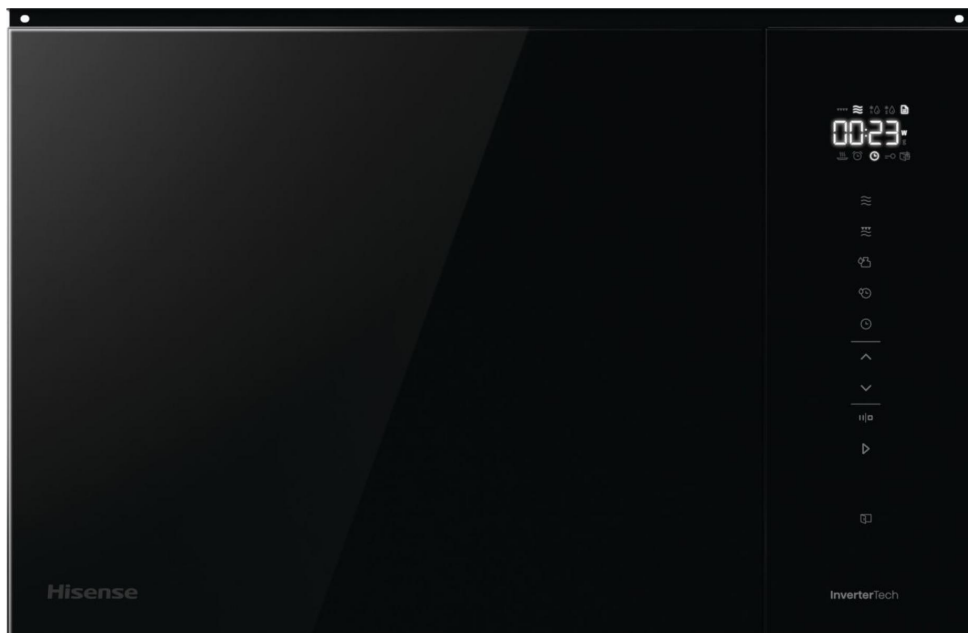

# BIM325GI63DBG

**Hisense**

Řada Hi6 Mikrovlnná trouba s grilem, 25 l, 900 W, Invertor , Dotykové ovládání,  
Černá

Aqua Cleaning

Auto Defrost

Bezpečnost dětí

Dotykové ovládání

Crispy Grill