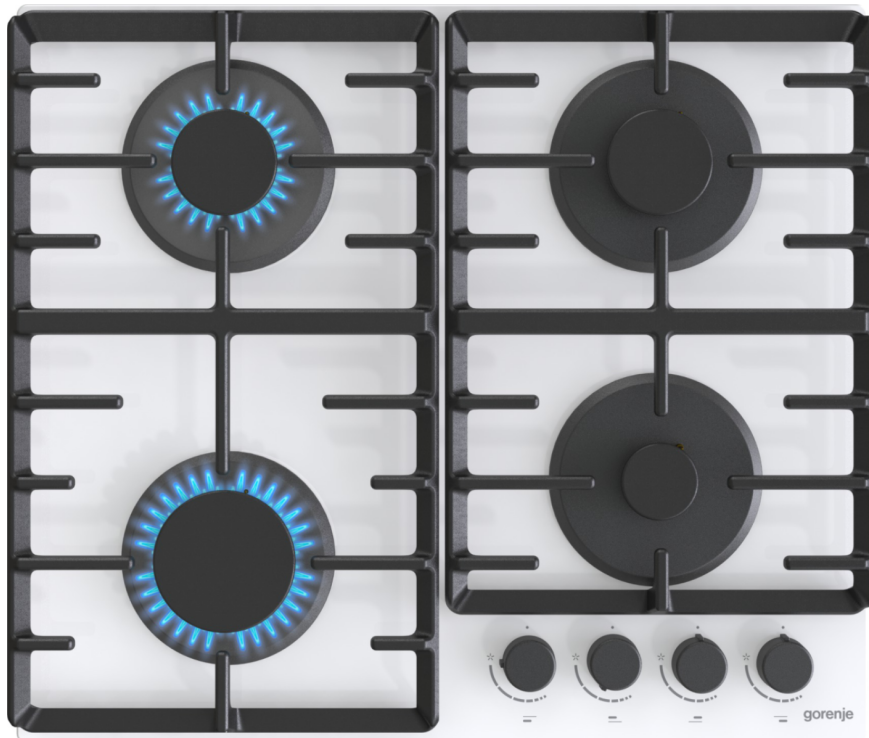

# GT642AXW

**gorenje** *Life Simplified*

Řada G400 Plynová varná deska, 60 cm

Litinové mřížky  
ProGrids

Jednoruční  
zapalování  
hořáku

## Základní informace

Druh spotřebiče: **Plynová varná deska** Typ varné desky: **Plyn na tvrzeném skle**

Rozměr pravé zadní varné zóny (mm): **73,5** Výkon pravé zadní varné zóny: **1800 W**

## Výbava

Redukce pro malé hrnce - mřížka: **Ne** Přiložené plynové trysky: **G30/G31-28-30/37 propan butan**

Plyn: **G20/20 zemní plyn**