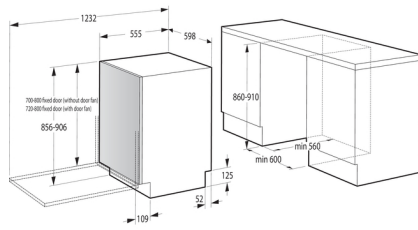

Fixed door height: 200, 700-800 (mm), sliding door 740-840 (mm)		Niche height (mm)					
		800	810	880	890	900	910
20	840						
30	830	840					
40	820	830	840				
50	810	820	830	840			
60	800	810	820	830	840		
70	790	800	810	820	830	840	
80	780	790	800	810	820	830	
90	770	780	790	800	810	820	
100	760	770	780	790	800	810	
110	750**	760	770	780	790	800	
120	740**	750**	760	770	780	790	
130	730	740**	750**	760	770	780	
140	720	730	740**	750**	760	770	
150	710*	720	730	740**	750**	760	
160	700*	710*	720	730	740**	750**	
170		700*	710*	720	730	740**	
180			700*	710*	720	730	
190				700*	710*	720	
200					700*	710*	
210						700*