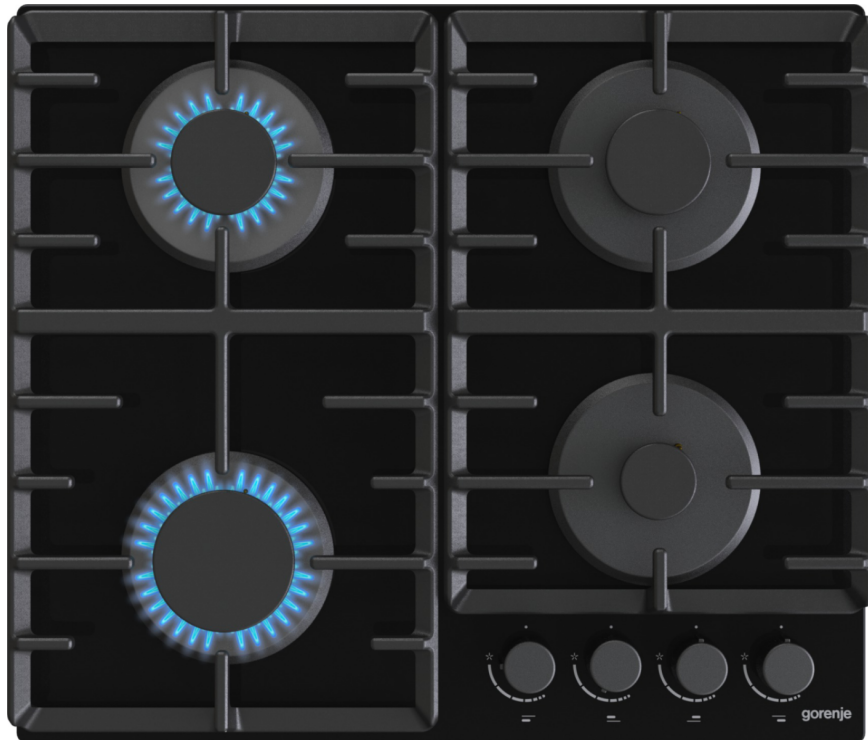

GT642AB

gorenje *Life Simplified*

Řada G400 Plynová varná deska, 60 cm

Litinové mřížky
ProGrids

Jednoruční
zapalování
hořáku

Základní informace

Druh spotřebiče: **Plynová varná deska** Typ varné desky: **Plyn na tvrzeném skle**

Ovládání

Elektrické zapalování: **Jednoruční zapalování plynových hořáků**

Varná deska

Počet všech varných míst: **4** Provedení nosné mřížky: **Litinové nosné mřížky**

Typ levé přední varné zóny: **Velký hořák** Rozměr levé přední varné zóny (mm): **98,5**

Výkon levé zadní varné zóny : **1800 W** Typ pravé zadní varné zóny: **Normální hořák**

Rozměr pravé zadní varné zóny (mm): **73,5** Výkon pravé zadní varné zóny: **1800 W**

Výbava

Redukce pro malé hrnce - mřížka: **Ne** Přiložené plynové trysky: **G30/G31-28-30/37 propan butan**

Plyn: **G20/20 zemní plyn**

Technické parametry

Celkový výkon plynu: **7650 W** Šířka spotřebiče: **600 mm**

Výška spotřebiče: **136 mm** Hloubka spotřebiče: **520 mm**

Šířka vest. otvoru min.: **560 mm** Minimální výška otvoru pro instalaci: **100 mm**