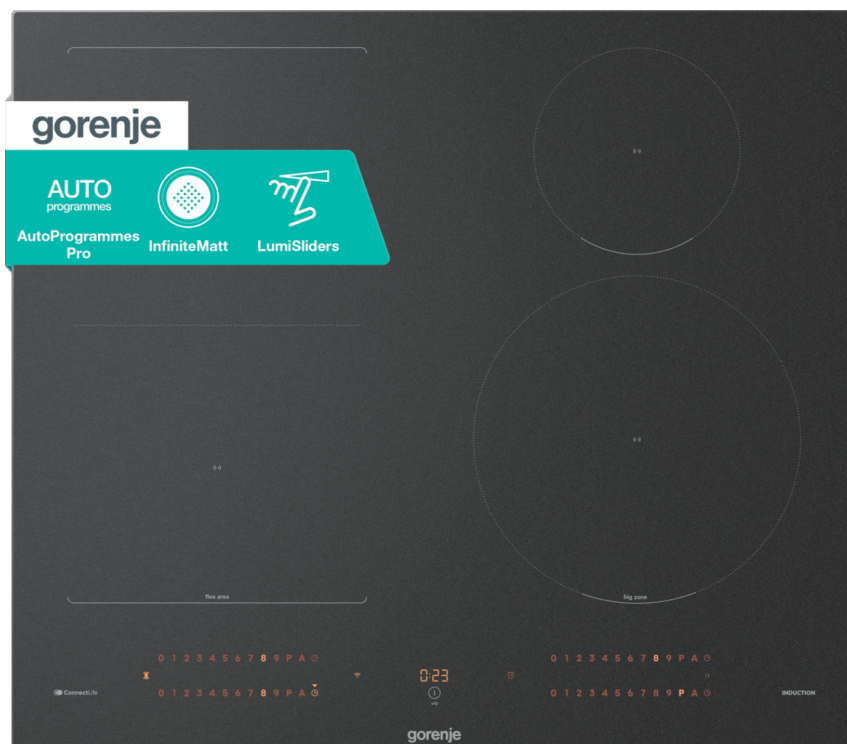

Řada G800 Indukční varná deska, 60 cm

InfiniteMatt

LumiSliders

FlexArea

StableHeat

InstantDetect

PowerShift

Auto programy Pro

ConnectLife

Řízení distribuce výkonu

HoodSync

QuickBoost

Recall

StopGo

Časovač

Základní informace

Druh spotřebiče:	Indukční deska	Barva spotřebiče:	Matná černá
Typ varné desky:	Indukční sklokeramická varná deska	Materiál rámu:	Bez rámečka
Hrany varné desky:	Zbroušená hrana		

Ovládání

Typ ovládání:	4 x SliderTouch illuminated	Časovač:	Ano
---------------	------------------------------------	----------	------------

Varná deska

Počet všech varných míst:	4	Typ levé přední varné zóny:	Indukční zóna okta - osmiúhelníkový induktor
Rozměr levé přední varné zóny (mm):	210X195	Výkon levé přední varné zóny:	2300 W
Výkon levé přední zóny s PowerBoost:	3000 W	Typ pravé přední varné zóny :	Indukční varná zóna
Rozměr pravé přední varné zóny (mm):	230	Výkon pravé přední varné zóny:	2300 W
Výkon pravé přední zóny s PowerBoost:	3000 W	Typ levé zadní varné zóny:	Indukční zóna okta - osmiúhelníkový induktor
Rozměr levé zadní varné zóny (mm):	210X195	Výkon levé zadní varné zóny :	2300 W
Výkon levé zadní zóny s PowerBoost:	3000 W	Typ pravé zadní varné zóny:	Indukční varná zóna
Rozměr pravé zadní varné zóny (mm):	145	Výkon pravé zadní varné zóny:	1200 W
Výkon pravé zadní zóny s PowerBoost:	1800 W		