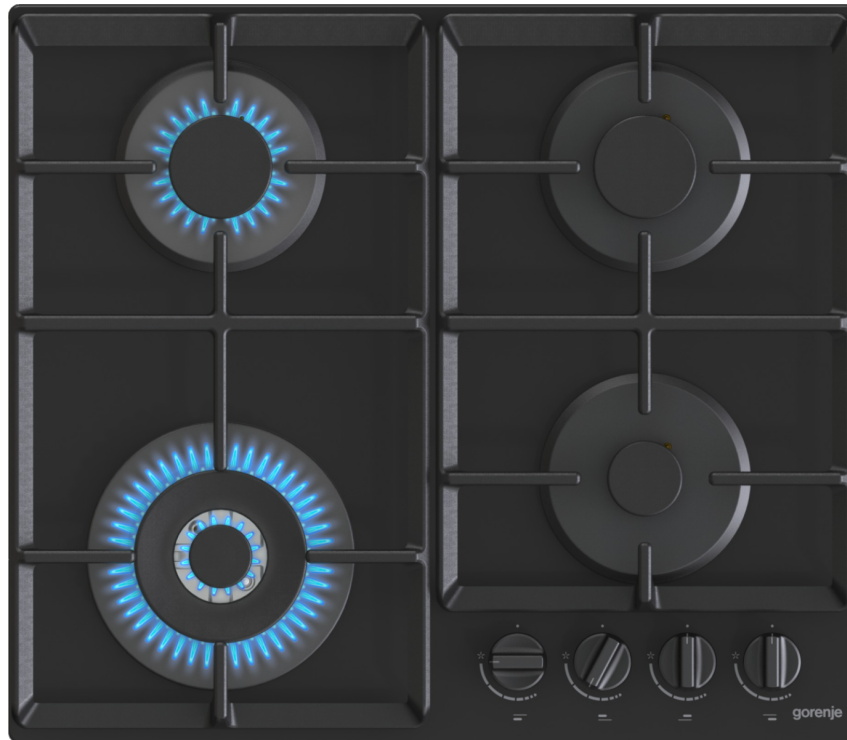

GTW641EB

gorenje *Life Simplified*

Řada G400 Plynová varná deska, 60 cm

ORÁMĚNÝ
DASHPACK
2500
Kč

Jednoruční
zapalování
hořáku

Wok hořák

Základní informace

Druh spotřebiče:	Plynová varná deska	Typ varné desky:	Plyn na tvrzeném skle
------------------	----------------------------	------------------	------------------------------

Ovládání

Elektrické zapalování:	Jednoruční zapalování plynových hořáků
------------------------	---

Varná deska

Počet všech varných míst:	4	Provedení nosné mřížky:	Cast iron grid
---------------------------	----------	-------------------------	-----------------------

Typ levé přední varné zóny:	Wok hořák	Rozměr levé přední varné zóny (mm):	123
-----------------------------	------------------	-------------------------------------	------------

Výkon levé přední varné zóny:	3500 W	Typ pravé přední varné zóny :	Pomocný hořák
-------------------------------	---------------	-------------------------------	----------------------

Plyn:	G20/20 zemní plyn
-------	--------------------------

Technické parametry

Celkový výkon plynu:	8150 W	Šířka spotřebiče:	600 mm
----------------------	---------------	-------------------	---------------