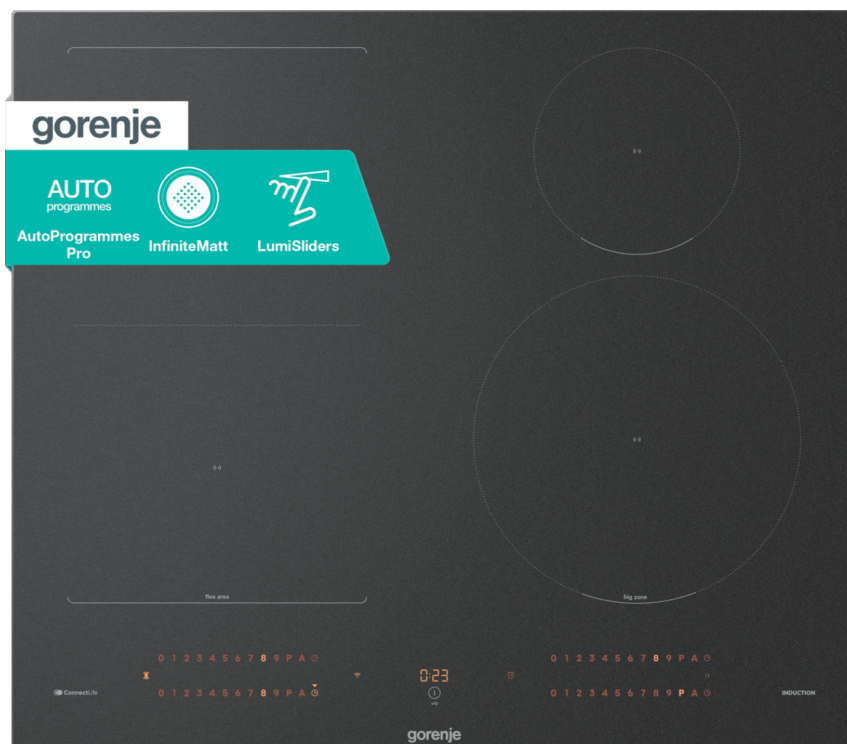

Řada G800 Indukční varná deska, 60 cm

InfiniteMatt

LumiSliders

FlexArea

StableHeat

InstantDetect

PowerShift

Auto programy Pro

ConnectLife

Řízení distribuce výkonu

HoodSync

QuickBoost

Recall

StopGo

Časovač

Ultra slim installation

Základní informace

Druh spotřebiče:	Indukční deska	Barva spotřebiče:	Matná černá
Typ varné desky:	Indukční sklokeramická varná deska	Materiál rámu:	Bez rámčeka
Hrany varné desky:	Zbroušená hrana		

Ovládání

Typ ovládání:	4 x SliderTouch illuminated	Časovač:	Ano
---------------	------------------------------------	----------	------------

Varná deska

Počet všech varných míst:	4	Typ levé přední varné zóny:	Indukční zóna okta - osmiúhelníkový induktor
Rozměr levé přední varné zóny (mm):	210X195	Výkon levé přední varné zóny:	2300 W
Výkon levé přední zóny s PowerBoost:	3000 W	Typ pravé přední varné zóny :	Indukční varná zóna
Rozměr pravé přední varné zóny (mm):	230	Výkon pravé přední varné zóny:	2300 W
Výkon pravé přední zóny s PowerBoost:	3000 W	Typ levé zadní varné zóny:	Indukční zóna okta - osmiúhelníkový induktor
Rozměr levé zadní varné zóny (mm):	210X195	Výkon levé zadní varné zóny :	2300 W
Výkon levé zadní zóny s PowerBoost:	3000 W	Typ pravé zadní varné zóny:	Indukční varná zóna
Rozměr pravé zadní varné zóny (mm):	145	Výkon pravé zadní varné zóny:	1200 W
Výkon pravé zadní zóny s PowerBoost:	1800 W		