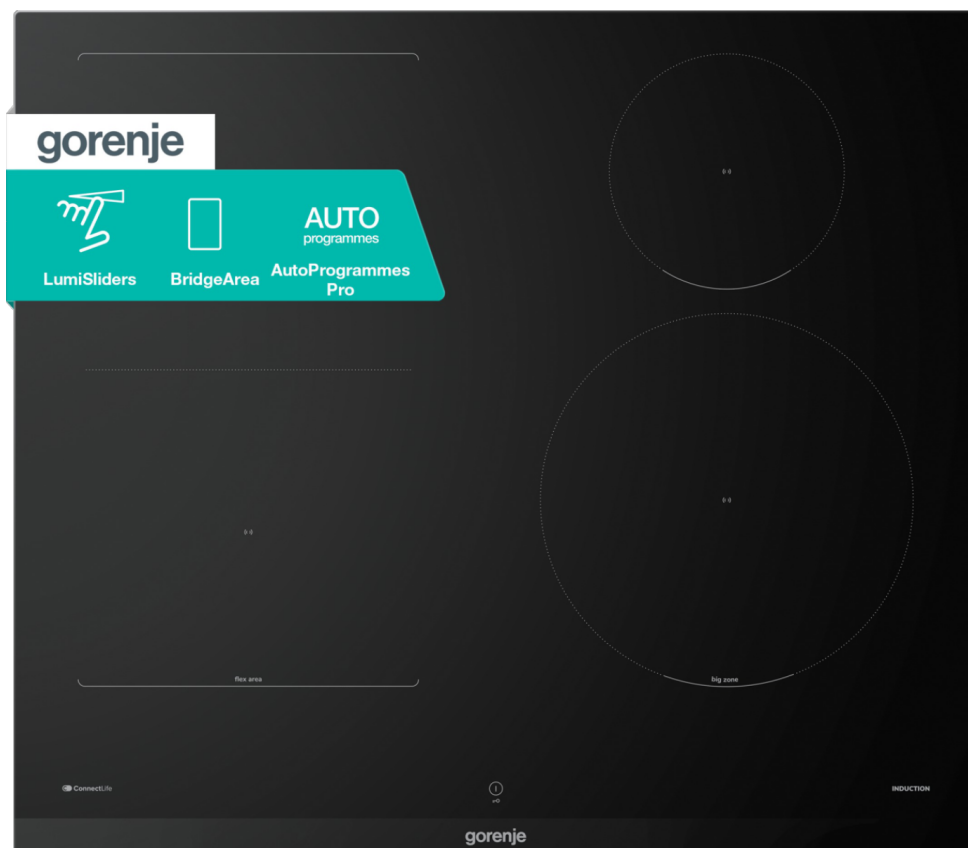

GI6433BCWF

gorenje *Life Simplified*

Řada G800 Indukční varná deska, 60 cm

LumiSliders

FlexArea

Auto programy Pro

StableHeat

PowerShift

InstaDetect

ConnectLife

Jednoduchá instalace

Řízení distribuce výkonu

QuickBoost

Recall

Časovač

Ultra slim installation

Základní informace

Druh spotřebiče:	Indukční deska	Barva spotřebiče:	Černá
Typ varné desky:	Indukční sklokeramická varná deska	Hrany varné desky:	Zkosená přední fazeta

Ovládání

Typ ovládání:	4 x SliderTouch illuminated	Časovač:	Ano
---------------	------------------------------------	----------	------------

Varná deska

Počet všech varných míst:	4	Typ levé přední varné zóny:	Indukční zóna okta - osmiúhelníkový induktor
Rozměr levé přední varné zóny (mm):	210X195	Výkon levé přední varné zóny:	2300 W
Výkon levé přední zóny s PowerBoost:	3000 W	Typ pravé přední varné zóny :	Indukční varná zóna
Rozměr pravé přední varné zóny (mm):	230	Výkon pravé přední varné zóny:	2300 W
Výkon pravé přední zóny s PowerBoost:	3000 W	Typ levé zadní varné zóny:	Indukční zóna okta - osmiúhelníkový induktor
Rozměr levé zadní varné zóny (mm):	210X195	Výkon levé zadní varné zóny :	2300 W
Výkon levé zadní zóny s PowerBoost:	3000 W	Typ pravé zadní varné zóny:	Indukční varná zóna
Rozměr pravé zadní varné zóny (mm):	145	Výkon pravé zadní varné zóny:	1200 W
Výkon pravé zadní zóny s PowerBoost:	1800 W		