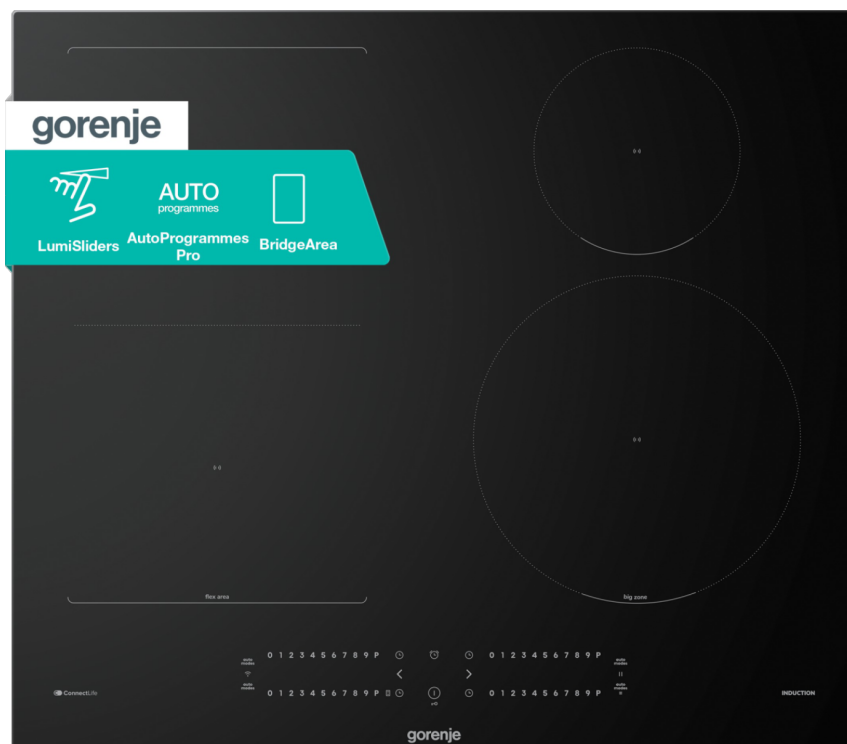

Řada G600 Indukční varná deska, 60 cm

OPTIMAL

ZoneSlide

Auto programy

FlexArea

StableHeat

InstaDetect

PowerShift

BigZone 23 cm

ConnectLife

Jednoduchá instalace

Řízení distribuce výkonu

QuickBoost

Recall

StopGo

Časovač

Ultra slim installation

Základní informace

Druh spotřebiče:	Indukční deska	Barva spotřebiče:	Černá
Typ varné desky:	Indukční sklokeramická varná deska	Materiál rámu:	Bez rámečka
Hrany varné desky:	Zbroušená hrana		