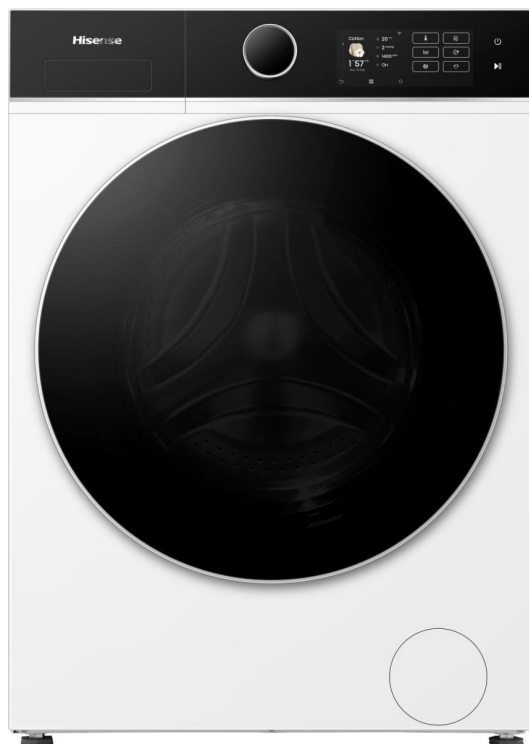

WD5I1045BWQ

Hisense

Volně stojící pračka se sušičkou prádla, 10.5 kg

Wash&Dry 49'

Funkce Quicker

iPlay™

iFit™

Max Drum