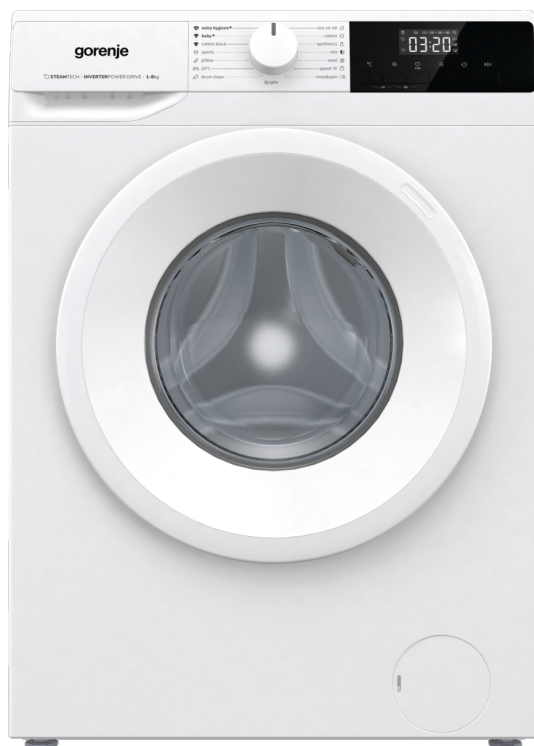

# WNHPI84AS

**gorenje** *Life Simplified*

Řada G200 Volně stojící pračka, 8 kg, 1400 ot./min.

SteamTech

Invertorový motor  
PowerDrive

QuickWash 15'

DrumClean

Energetická třída  
A