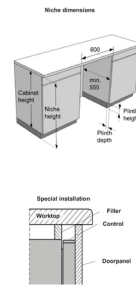

Special installation
Filler
Control
Doorpanel

Special installation can be used with higher doors