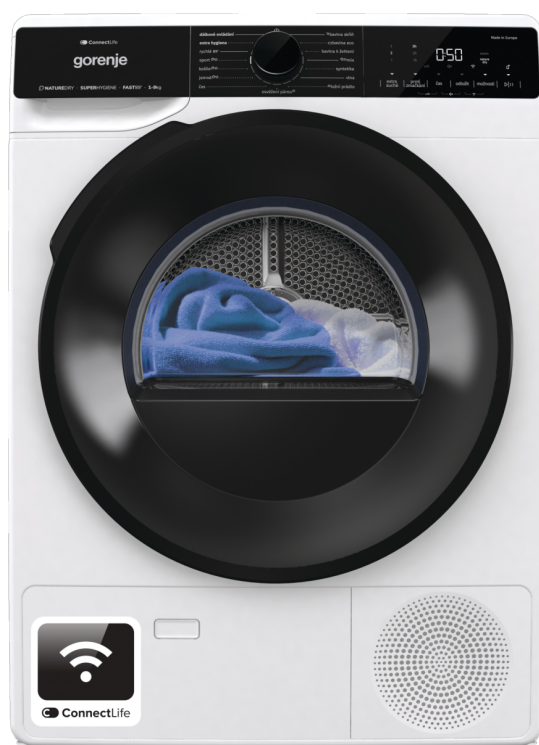

Řada G600 Volně stojící sušička prádla s tepelným čerpadlem, 9 kg

Evropská kvalita

NatureDry

ConnectLife

ConnectLife - WashDry Sync

SteamTech

Tepelné čerpadlo

Rychlý 89' program sušení

TwinAir

Buben WaveActive

AutoDrain

Funkce AntiCrease

Ložní prádlo

Sportovní program

Jednoduché rozhraní

Dvířka z jednoho kusu

Dětský zámek ChildLock

Osvětlení bubnu

Osvěžení prádla párou

SensorDrying

ConnectLife - stálá kontrola

Základní informace

Druh spotřebiče:	Sušička prádla	Typ produktu:	Kondenzační s tepelným čerpadlem
Třída energetické účinnosti:	C	Třída hlučnosti při sušení:	B
Prosklení dveří:	Kryt dveří	StableTech bočnice:	Ano

Účinnost

Třída účinnosti kondenzace:	B	Emise akustického hluku program Eco:	64 dB(A)
Délka programu Eco (Tt):	141 min	Spotřeba energie na 100 cyklů:	103 kWh
Průměrná účinnost kondenzace při plné náplni (Cdry):	91 %	Náplň prádla pro sušení:	9 kg
Průměr dveří:	350 mm	Úhel otevření dveří:	180 °
WaveActive buben pro nejjemnější zacházení s prádlem:	Ano	Motor:	Invertorový motor PowerDrive