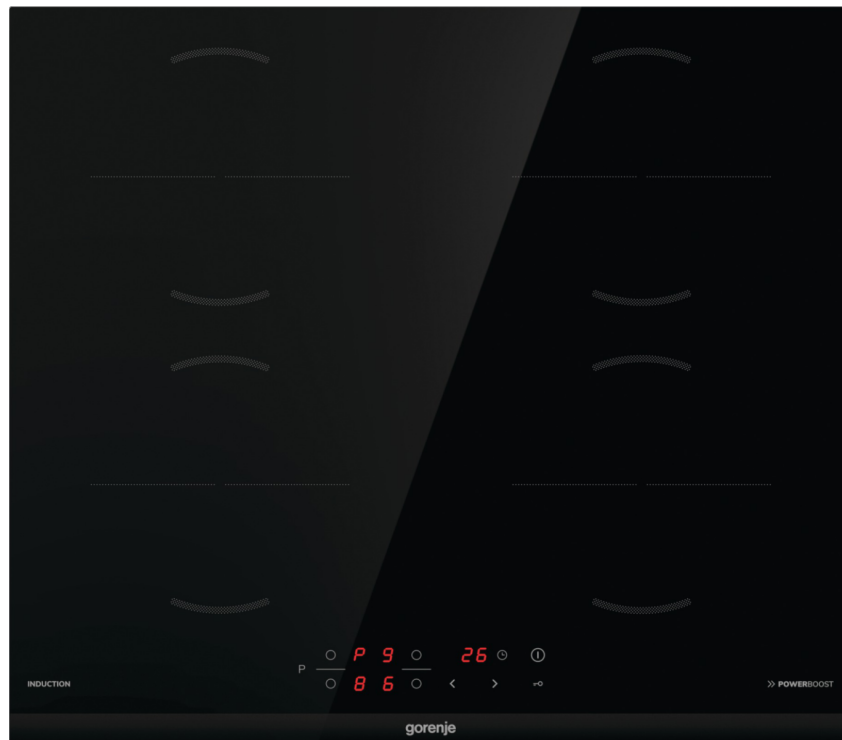

GI6401BCE

gorenje *LifeSimplified*

Indukční varná deska, 60 cm

GRANITE
CASHBACK
2500
Kč

PowerBoost

Indukční desky

Dětský zámek
ChildLock

Základní informace

Druh spotřebiče:	Indukční deska	Barva spotřebiče:	Černá
Typ varné desky:	Indukční sklokeramická varná deska	Hrany varné desky:	Zkosená přední fazeta

Ovládání

Typ ovládání:	Dotykové ovládání	Časovač:	Ano
---------------	--------------------------	----------	------------

Varná deska

Počet všech varných míst:	4	Typ levé přední varné zóny:	Indukční varná zóna
Rozměr levé přední varné zóny (mm):	180	Výkon levé přední varné zóny:	1200 W
Výkon levé přední zóny s PowerBoost:	1500 W	Typ pravé přední varné zóny :	Indukční varná zóna
Rozměr pravé přední varné zóny (mm):	180	Výkon pravé přední varné zóny:	1200 W
Výkon pravé přední zóny s PowerBoost:	1500 W	Typ levé zadní varné zóny:	Indukční varná zóna
Rozměr levé zadní varné zóny (mm):	180	Výkon levé zadní varné zóny :	1500 W
Výkon levé zadní zóny s PowerBoost:	2000 W	Typ pravé zadní varné zóny:	Indukční varná zóna
Rozměr pravé zadní varné zóny (mm):	180	Výkon pravé zadní varné zóny:	1500 W
Výkon pravé zadní zóny s PowerBoost:	2000 W		