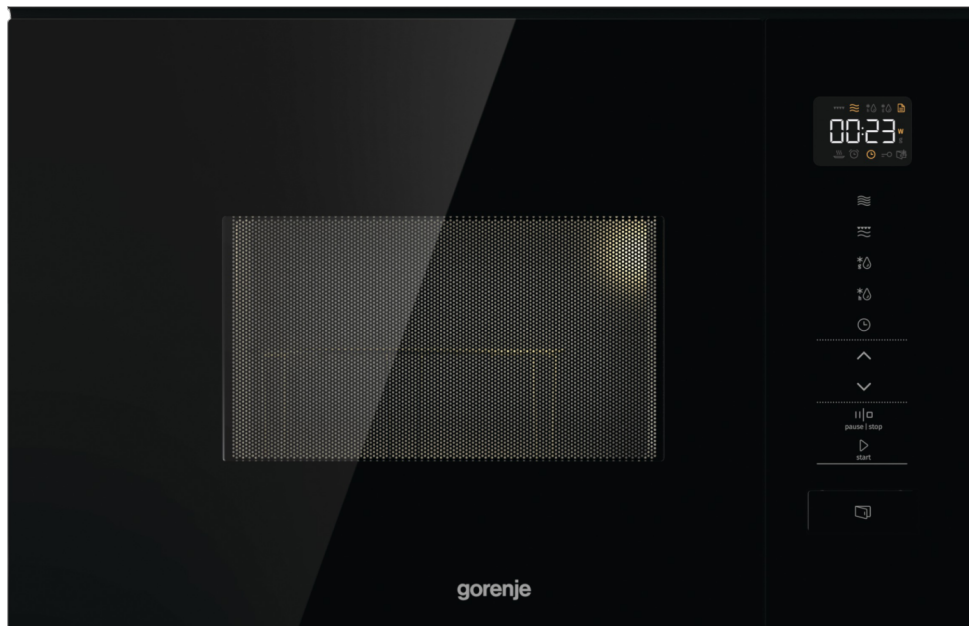

BM201SG3BG

gorenje *Life Simplified*

Řada G600, 60 x 38 cm

Čištění
AquaClean

Automatické
programy

Dětský zámek
ChildLock

Gril

InoxTerior

Základní informace

Druh spotřebiče:	Mikrovlnná trouba s grilem	Barva spotřebiče:	Černá
Materiál vnitřního prostoru:	Nerezová ocel	Materiál ovládacího panelu:	Sklo
Způsob otevírání dveří:	Otevírání dveří tlačítkem	Druh topného tělesa:	Quartzové topné těleso

Účinnost

Objem trouby:	20 l	Počet stupňů výkonu:	5
Počet přednastavených programů:	8	Mikrovlnný výkon:	800 W
Výkon grilu:	1000 W	Počet infra topných těles:	1
Průměr otočného talíře:	255 mm		

Ovládání

Způsob ovládání:	Dotykové ovládání	Ovládání:	Elektronické ovládání
Časový display:	Ano		