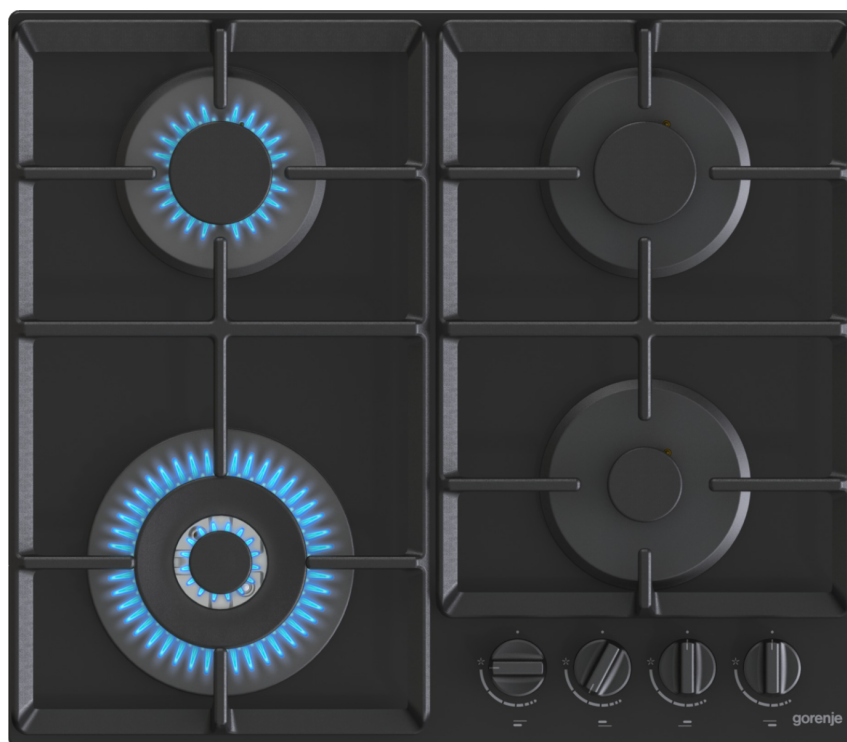

GTW641EB

gorenje *Life Simplified*

Řada G400 Plynová varná deska, 60 cm

ORÁDZKY
DABRACK
2500
Kč

One-hand
ignition

Základní informace

Druh spotřebiče:	Plynová varná deska	Typ varné desky:	Plyn na tvrzeném skle
------------------	----------------------------	------------------	------------------------------

Ovládání

Elektrické zapalování:	Jednoruční zapalování plynových hořáků
------------------------	---

Varná deska

Počet všech varných míst:	4	Provedení nosné mřížky:	Cast iron grid
---------------------------	----------	-------------------------	-----------------------

Typ levé přední varné zóny:	Wok hořák	Rozměr levé přední varné zóny (mm):	123
-----------------------------	------------------	-------------------------------------	------------

Výkon levé přední varné zóny:	3500 W	Typ pravé přední varné zóny :	Pomocný hořák
-------------------------------	---------------	-------------------------------	----------------------

Plyn:	G20/20 zemní plyn
-------	--------------------------

Technické parametry

Celkový výkon plynu:	8150 W	Šířka spotřebiče:	600 mm
----------------------	---------------	-------------------	---------------