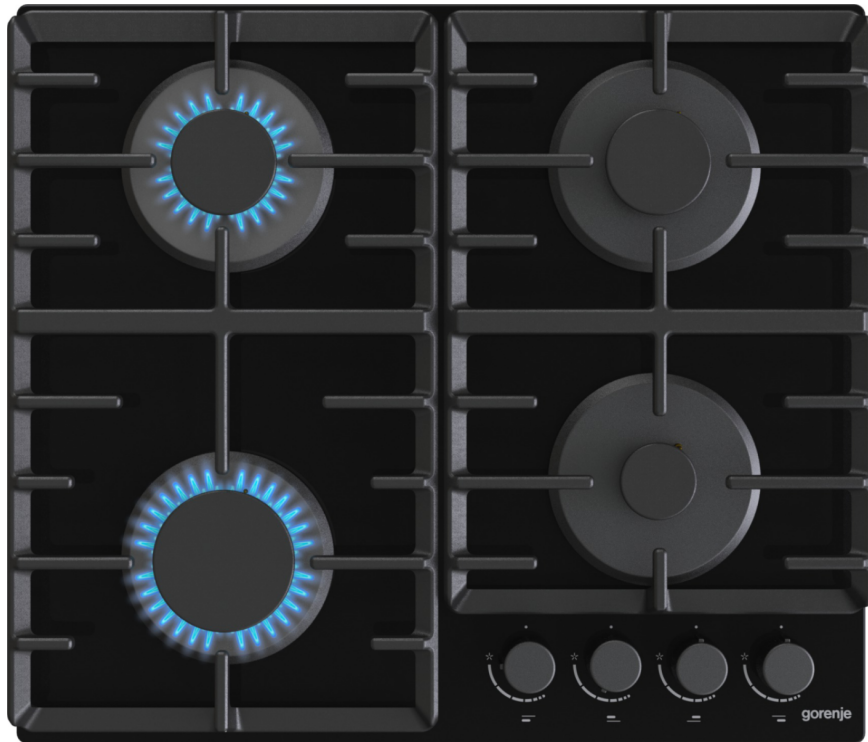

# GT642AB

**gorenje** *Life Simplified*

Řada G400 Plynová varná deska, 60 cm

Cast iron  
ProGrids

One-hand  
ignition

## Základní informace

Druh spotřebiče:	<b>Plynová varná deska</b>	Typ varné desky:	<b>Plyn na tvrzeném skle</b>
------------------	----------------------------	------------------	------------------------------