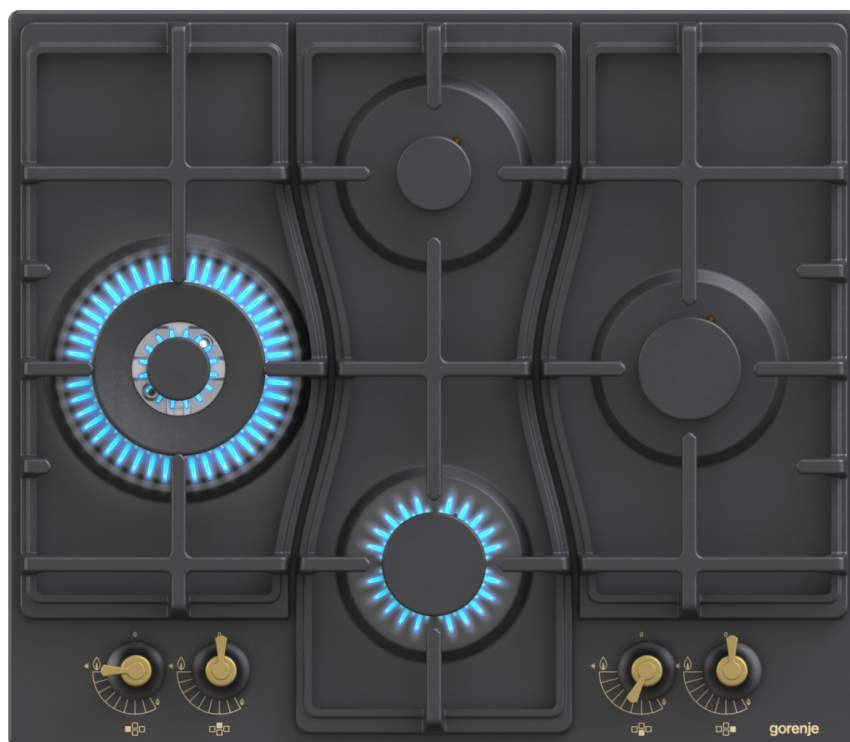

GW6D42CLB

gorenje *Life Simplified*

Řada Classico Plynová varná deska, 60 cm

Classico
COLLECTION

OPTIMAL

Litínové mřížky

Wok gas burner

Diamantové
uspořádání
hořáků

Jednoruční
zapalování
hořáku

Základní informace

Druh spotřebiče: **Plynová varná deska**Typ varné desky: **Plynová**

Ovládání

Elektrické zapalování: **Jednoruční zapalování plynových hořáků**

Varná deska

Počet všech varných míst: **4**Provedení nosné mřížky: **Litinové nosné mřížky**Varné místo v prostředku přední: **Normální hořák**Ø v prostředku přední (mm): **73,5**Výkon var. místa přední: **1800 W**Varné místo v prostředku zadní: **Pomocný hořák**Ø v prostředku zadní (mm): **53,7**Výkon var. místa v prostředku zadní: **1050 W**Varné místo v prostředku levá: **Wok hořák**Ø middle left (mm): **123**2. výkon var. místa v prostředku levá: **3500 W**Varné místo v prostředku pravá: **Normální hořák**Ø middle right (mm): **73,5**2. výkon var. místa v prostředku pravá: **1800 W**

Výbava

Redukce pro malé hrnce - mřížka: **Ne**Přiložené plynové trysky: **G30/G31-28-30/37 propan butan**Plyn: **G20/20 zemní plyn**

Technické parametry

Celkový výkon plynu: **8150 W**Šířka spotřebiče: **600 mm**Výška spotřebiče: **130 mm**Hloubka spotřebiče: **520 mm**Šířka vest. otvoru min.: **560 mm**Minimální výška otvoru pro instalaci: **100 mm**Minimální hloubka otvoru pro instalaci: **490 mm**Šířka obalu spotřebiče: **680 mm**Výška obalu spotřebiče: **157 mm**Hloubka obalu spotřebiče: **600 mm**Brutto hmotnost: **12.7 kg**Netto hmotnost: **11.9 kg**Elektrické připojení: **220-240 V**Příkon: **5 W**Typ konektoru: **AC 230V**Art.nb.: **737665**EAN kód: **3838782467202**