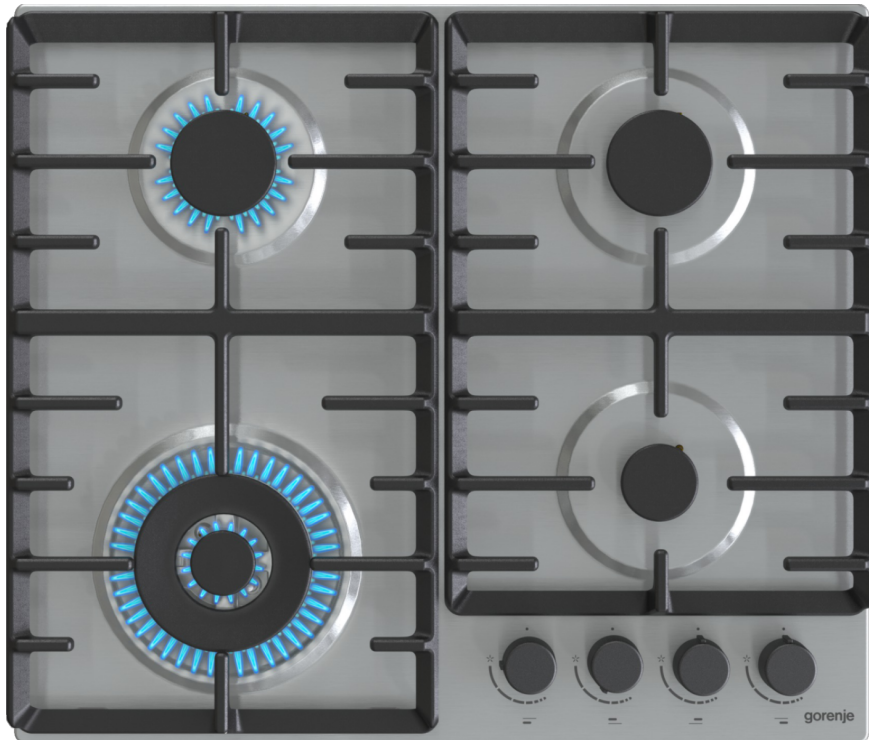

GW642ABX

gorenje *Life Simplified*

Plynová varná deska, 60 cm

Litinové mřížky
ProGrids

Prostorná varná
plocha
BigSurface

Wok hořák

Jednoruční
zapalování

Knoflíky - design
a ergonomie

Variace možností

EasyClean

Základní informace

Druh spotřebiče: **Plynová varná deska**

Typ varné desky: **Plynová**

Ovládání

Elektrické zapalování: **Jednoruční zapalování plynových hořáků**

Varná deska

Výkon levé zadní varné zóny : **1800 W**

Typ pravé zadní varné zóny: **Normální hořák**

Rozměr pravé zadní varné zóny (mm): **73,5**

Výkon pravé zadní varné zóny: **1800 W**

Výbava

Redukce pro malé hrnce - mřížka: **Ne**

Přiložené plynové trysky: **G30/G31-28-30/37 propan butan**

Plyn: **G20/20 zemní plyn**

Technické parametry

Celkový výkon plynu: **8150 W**

Šířka spotřebiče: **600 mm**

Výška spotřebiče: **130 mm**

Hloubka spotřebiče: **520 mm**