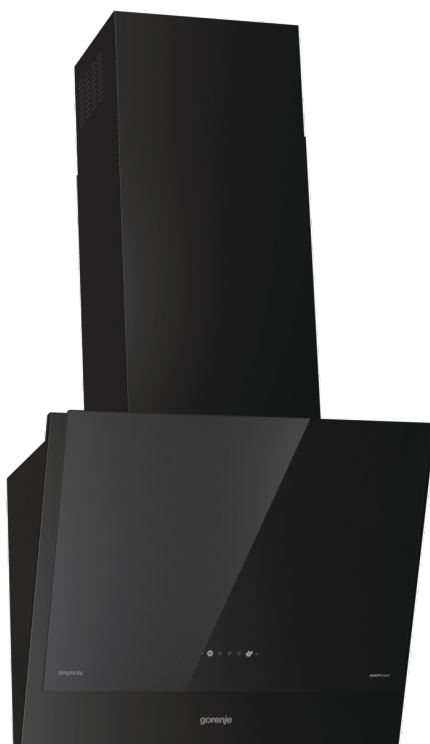

# WHI6SYB

**gorenje** *LifeSimplified*

Řada Simplicity Dekorativní odsavač par, 60 cm

**Simplicity**  
COLLECTION

AdaptLight

Snadno čistitelné  
filtry

OptiStart

P.A.S.

## Základní informace

Druh spotřebiče:	<b>Odsavač par</b>	Třída energetické účinnosti:	<b>B</b>
Typ instalace:	<b>Nástěnný komínový</b>	Druh odsavače:	<b>Dekoratивní</b>
Způsob odvodu par:	<b>Odtah nebo recirkulace</b>	Materiál skříně:	<b>Lakovaná ocel/sklo</b>
Materiál komínu:	<b>Lakovaná ocel</b>	Barva skříně:	<b>Černá lakovaná / černé sklo</b>
Barva komínu:	<b>Černá</b>		